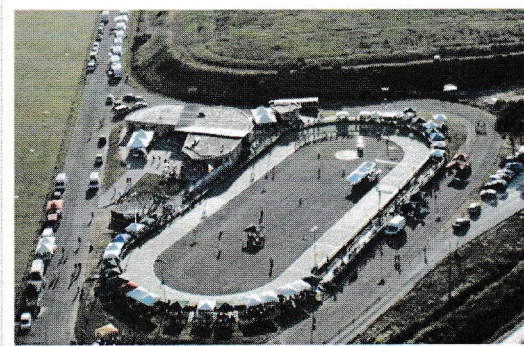

GRUPPO PATTINAGGIO SAN MINIATO

TROFEO CITTA' DI SAN MINIATO

1° MEMORIAL MORENO GUERRI

Sabato 23 - Domenica 24
Giugno 2018

**Pattinodromo di
Casa Bonello**
Via Cavane 151,
loc. La Catena,
San Miniato (Pisa)

Pista sopraelevata da
200 m con curve a
pendenza unica, fondo
resina Vesmaco

Info:

3332671466 - 3393157448

www.gruppopattinggio.it

 [gruppopattinggio.sanminiato](https://www.facebook.com/gruppopattinggio.sanminiato) -  [gruppopattinggiosanminiato](https://www.instagram.com/gruppopattinggiosanminiato)