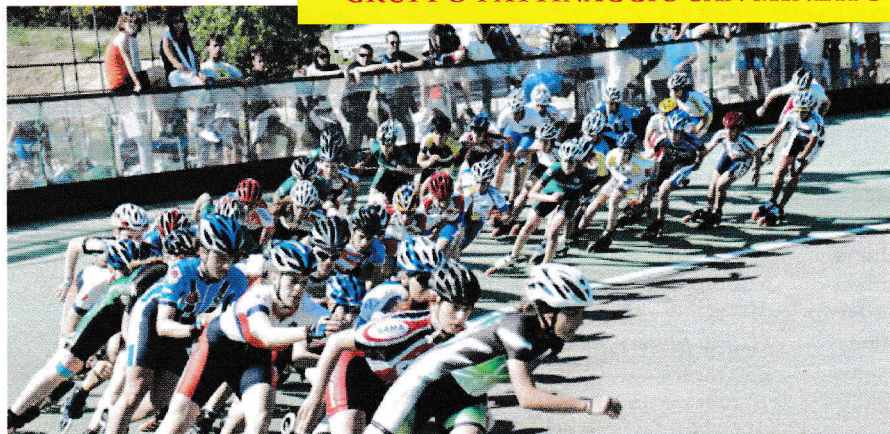

GRUPPO PATTINAGGIO SAN MINIATO

TROFEO CITTA' DI SAN MINIATO

1° MEMORIAL MORENO GUERRI

Sabato 23 - Domenica 24
Giugno 2018

**Pattinodromo di
Casa Bonello**
Via Cavane 151,
loc. La Catena,
San Miniato (Pisa)

Pista sopraelevata da
200 m con curve a
pendenza unica, fondo
resina Vesmaco

Info:

3332671466 - 3393157448

www.gruppopattinggio.it

 [gruppopattinggio.sanminiato](https://www.facebook.com/gruppopattinggio.sanminiato) -  [gruppopattinggiosanminiato](https://www.instagram.com/gruppopattinggiosanminiato)