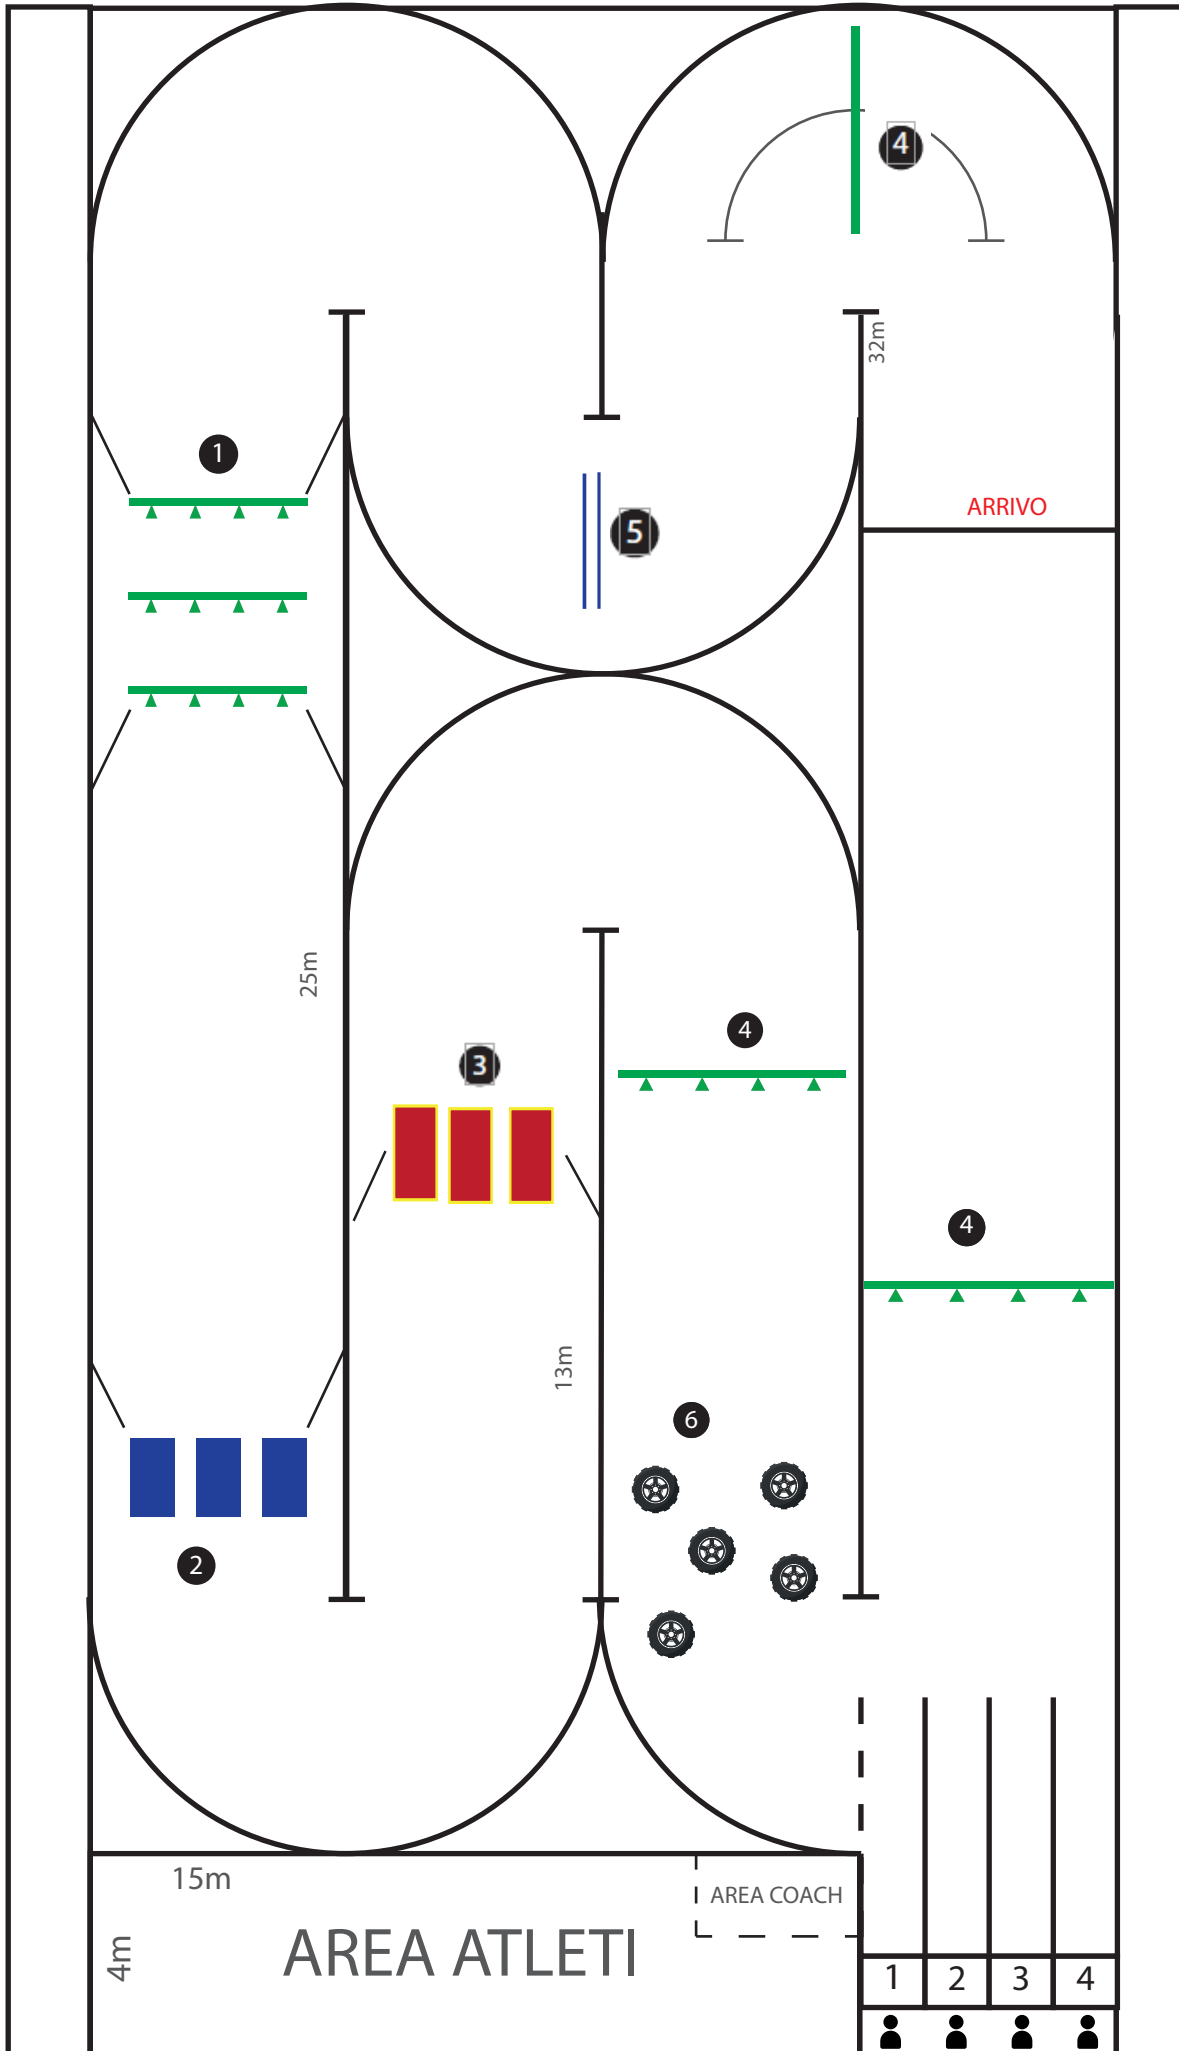

CU. n. 32 del 13 maggio 2024

GIOCHI NAZIONALI BRUNO TIEZZI - CATEGORIE G/E – F/M
ROMA 06-09 GIUGNO 2024

Si riporta a seguire la planimetria per la prova di qualifica e per la fase finale del percorso Roller Cross Indoor e Outdoor relativo ai Giochi Nazionali in oggetto.

In caso di condizioni metereologiche avverse verrà utilizzato l'impianto indoor Pala Municipio sito in Via Tito n. 40 - pista in parquet 42 m di lunghezza e 20 m di larghezza, con tribune dedicate al pubblico (250 posti).

IL SEGRETARIO GENERALE
Angelo IEZZI

PISTA ROLLER CROSS - TROFEO TIEZZI 2024

PRIMO GIRO
154,1m

SECONDO GIRO
280,2m

LARGHEZZA CORSIE 5m

LEGENDA

- 1 SALTO TRIPLO 30CM
- 2 RAMPA CURVA 45° (Jump)
- 3 RAMPA DRITTA
- 4 SALTO A SECCO
- 5 SOTTOPASSO
- 6 CAMPO MINATO